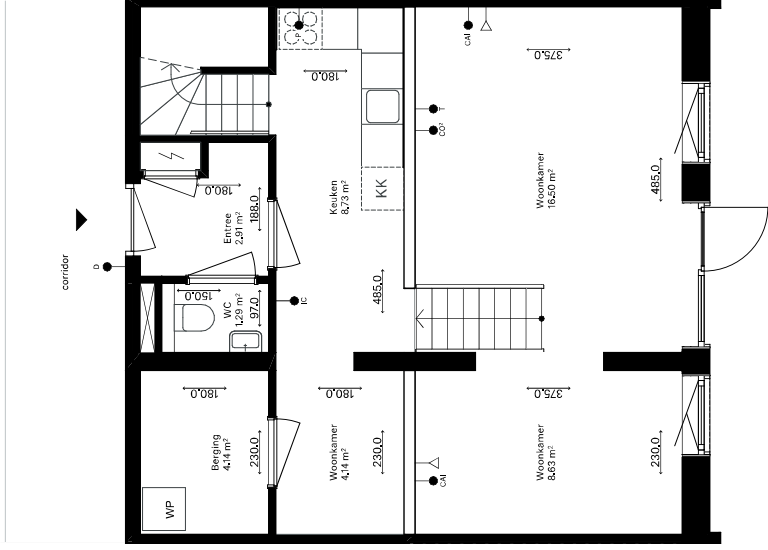

- ▶ entree deur
- Periflex-aansluiting
- ▽ aansluiting data
- aansluiting CAI
- thermostaat
- handdoeken radiator
- deurbel
- intercom
- koalfstofdiode opnemer
- meterkast
- opstapplaats wasmachine
- opstapplaats droger
- warmterugwinning-unit
- warmtepomp

BG

1e

5e en 6e

2e t/m 4e

1e

BG

bergingen kelder

Type M1