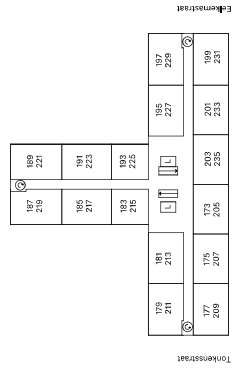

- ▶ entree deur
- Periflex-aansluiting
- ▽ aansluiting data
- aansluiting CAI
- thermostaat
- handdoeken radiator
- deurbel
- intercom
- koalfstofdiode opnemer
- meterkast
- opstapplaats wasmachine
- opstapplaats droger
- warmterugwinning-unit
- warmtepomp

BG

1e

5e en 6e

2e t/m 4e

1e

BG

bergingen kelder

Type M1