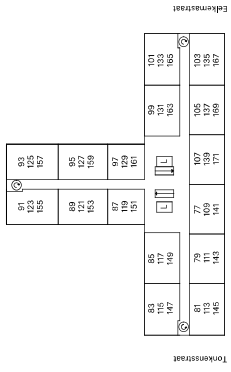

- ▶ entree deur
- Periflex-aansluiting
- ▽ aansluiting data
- aansluiting CAI
- thermostaat
- handdoeken radiator
- deurbel
- intercom
- koalfstofdiode opnemer
- meterkast
- opstapplaats wasmachine
- opstapplaats droger
- warmterugwinning-unit
- warmtepomp

BG

1e

5e en 6e

2e t/m 4e

1e

BG

bergingen kelder

Type M1